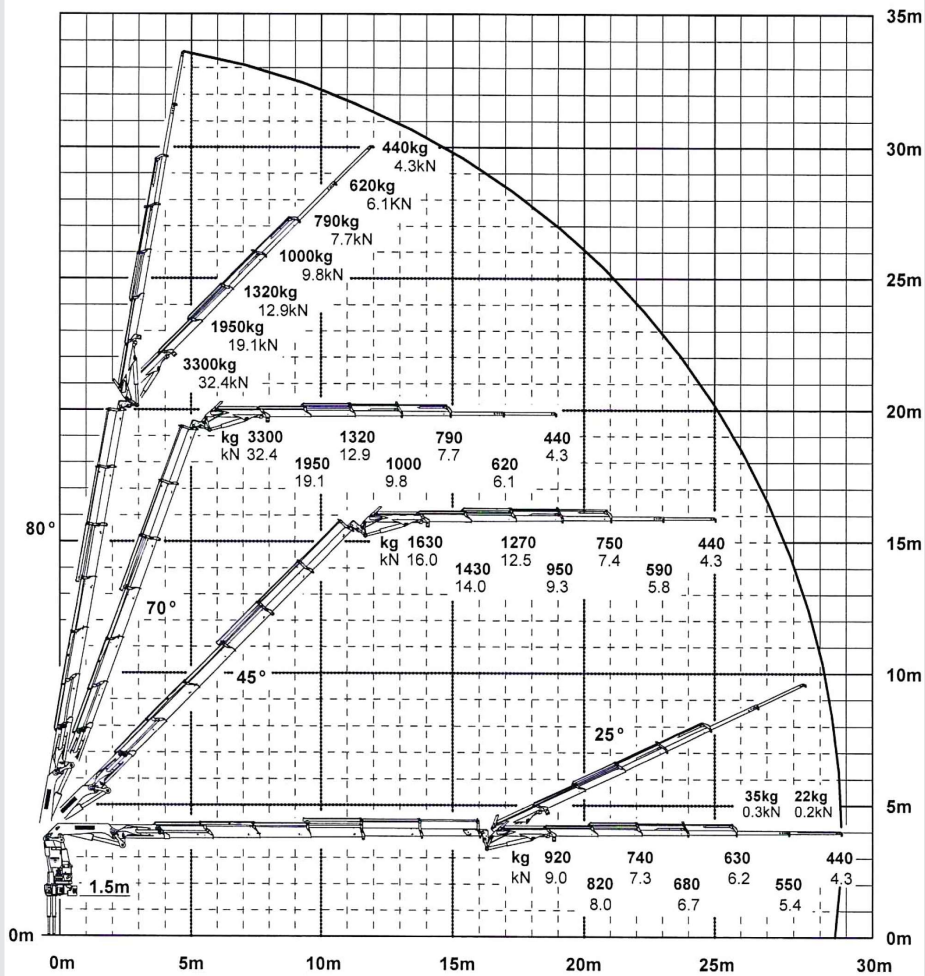

-Transporte de mercancía

-Transporte de mercancía

TRANSPORTE CAMIONES GRÚA

Cabeza tractora Mercedes Actros con grúa Palfinger PK44002

- Grúa Palfinger PK44002
- Trabajos con grúa hasta 26m

- Grúa Palfinger PK44002
- Trabajos con grúa hasta 26m