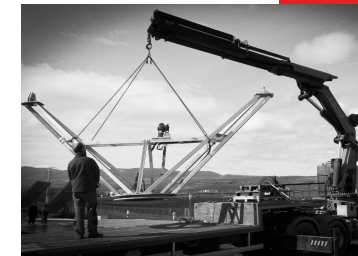

Nuestro personal está totalmente cualificado para la manipulación y transportes de cargas de todo tipo (maquinaria, estructuras metálicas, material de obra, etc.)

G A M A S

Brazos articulados diesel 4x4

Transporte camiones grúa

Camión Mercedes Atego
Camión Mercedes Actros

TRANSPORTE CAMIONES GRÚA

Mercedes Atego
Mercedes Actros

Nos ocupamos de realizar todo tipo de transporte de pequeño y gran tonelaje. Para ello, nuestros camiones disponen de grúa hidráulica incorporada para carga y descarga de distintas medidas.

Cabeza tractora Mercedes Actros con grúa Palfinger PK44002

- Trabajos con grúa hasta 26m
- Transporte de camión con góndola
- Transporte de mercancía
- Transporte con plataforma de 12m

Camión portamaquinaria Mercedes Atego con grúa Palfinger PK15.500

TRANSPORTE CAMIONES GRÚA

Cabeza tractora Mercedes Actros con grúa Palfinger PK44002

-Transporte de camión con góndola

-Transporte de mercancía

TRANSPORTE CAMIONES GRÚA

Cabeza tractora Mercedes Actros con grúa Palfinger PK44002