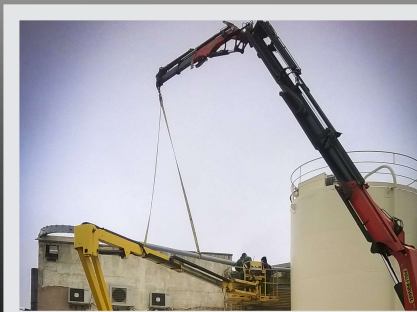

OTROS TRABAJOS