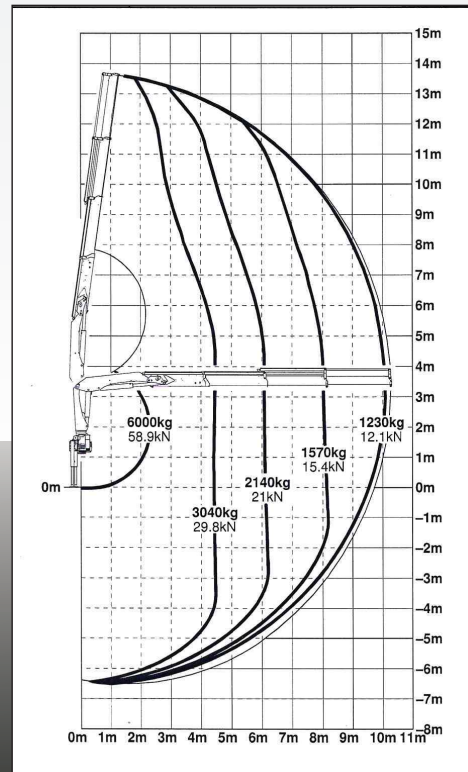

Camión portamaquinaria Mercedes Atego con grúa Palfinger PK15.500

-Transporte de maquinaria

Camión portamaquinaria Mercedes Atego con grúa Palfinger PK15.500

- -Grúa Palfinger PK15.500
- -Trabajos con grúa hasta 15,50m