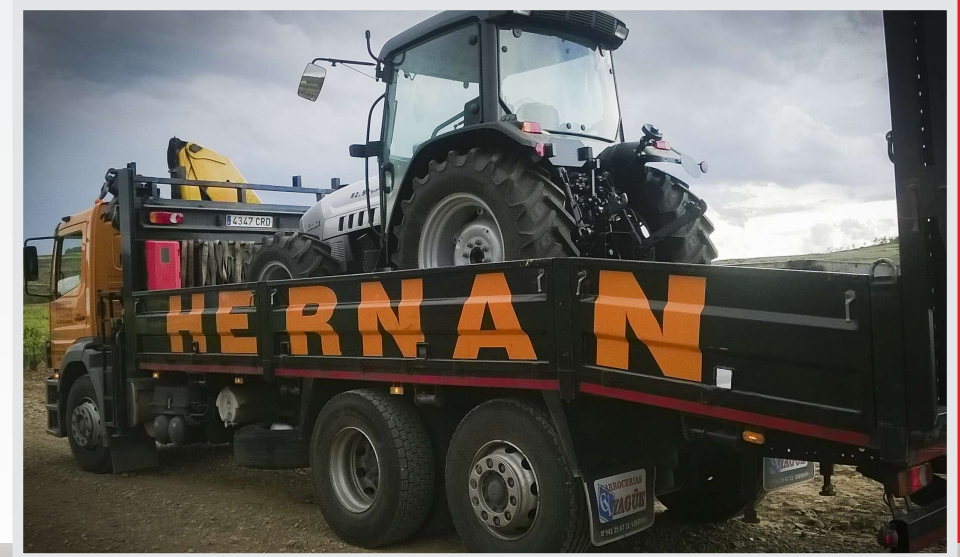

Camión portamaquinaria Mercedes Atego con grúa Palfinger PK15.500

-Transporte de maquinaria

Camión portamaquinaria Mercedes Atego con grúa Palfinger PK15.500

- -Grúa Palfinger PK15.500
- -Trabajos con grúa hasta 15,50m